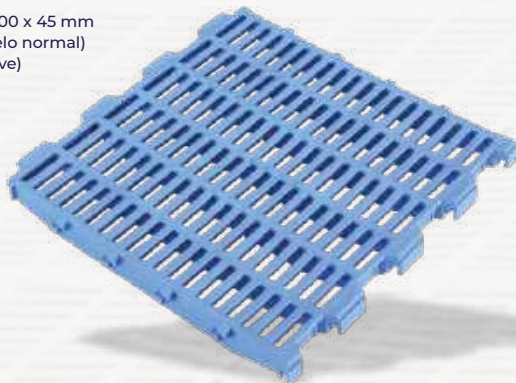

***INDISPENSÁVEL O USO DE VIGAS PLÁSTICAS OU DE FIBRA DE VIDRO PARA SUPORTAR TODA A ESTRUTURA**

ESCAMOTEADOR

DURABILIDADE

Fabricado em fibra de vidro com resina poliéster, possui elevada vida útil, pois o material não se deteriora e proporciona isolamento térmico. Acabamento fabricado com fundo em chapa de compensado naval.

PRATICIDADE

Tampa de correr que abre para os dois sentidos. Fácil instalação e suporte para lâmpada. Limpeza rápida e fácil.

VIGAS

São utilizadas para sustentar pisos plásticos para suínos.

Fabricado em fibra de vidro com resina poliéster, sob medida para cada projeto.

LONGA VIDA ÚTIL

Alta resistência à corrosão; Fácil instalação e higienização. Não aloja sujeira, dejetos e insetos.

Pisos Creche e Maternidade

PISO CRECHE 40x40

Dimensões: 400 x 400 x 45 mm
Peso: 1,120 kg (modelo normal)
0,850 kg (modelo leve)
Resistência: 290 kg
Cor: Azul