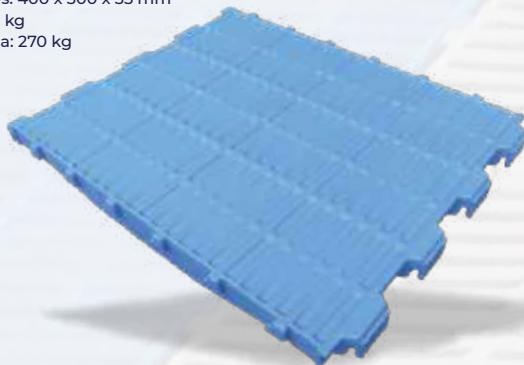

PRATICIDADE

Tampa de correr que abre para os dois sentidos. Fácil instalação e suporte para lâmpada. Limpeza rápida e fácil.

VIGAS

São utilizadas para sustentar pisos plásticos para suínos.

Fabricado em fibra de vidro com resina poliéster, sob medida para cada projeto.

PISO MATERNIDADE 40x40

Dimensões: 400 x 400 x 45 mm
Peso: 1,645 kg
Resistência: 450 kg
Cor: Cinza

PISO CRECHE 40x50

Dimensões: 400 x 500 x 55 mm
Peso: 1,198 kg
Resistência: 270 kg
Cor: Azul

PISO MATERNIDADE 40x40 FECHADO

Dimensões: 400 x 400 x 45 mm
Peso: 1,645 kg
Resistência: 450 kg
Cor: Cinza

PISO CRECHE 40x50 FECHADO

Dimensões: 400 x 500 x 55 mm
Peso: 1,145 kg
Resistência: 270 kg
Cor: Azul

PISO CRECHE 50x80

Dimensões: 500 x 800 x 45 mm
Peso: 1,950 kg
Resistência: 270 kg
Cor: Cinza