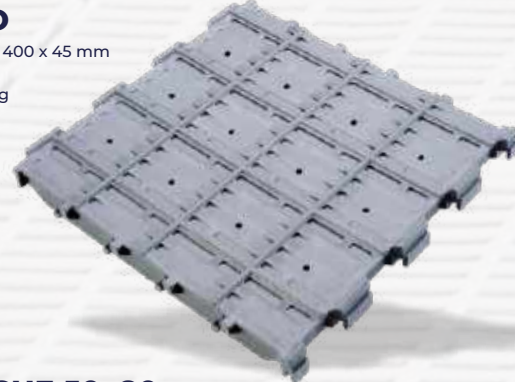

PISO MATERNIDADE 40x40 FECHADO

Dimensões: 400 x 400 x 45 mm
Peso: 1,645 kg
Resistência: 450 kg
Cor: Cinza