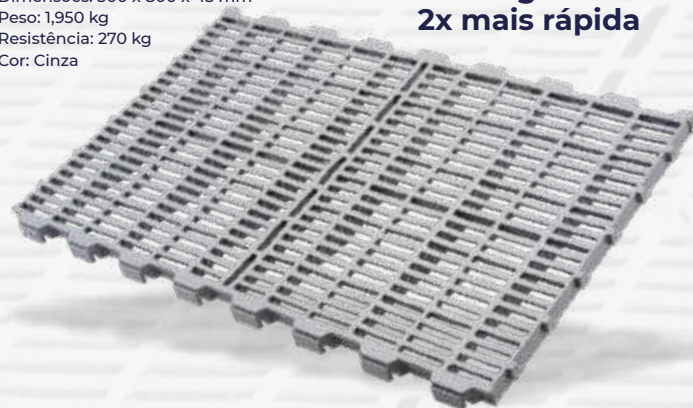

Dimensões: 400 x 400 x 45 mm
Peso: 1,645 kg
Resistência: 450 kg
Cor: Cinza

PISO CRECHE 40x50 FECHADO

Dimensões: 400 x 500 x 55 mm
Peso: 1,145 kg
Resistência: 270 kg
Cor: Azul

PISO CRECHE 50x80

Dimensões: 500 x 800 x 45 mm
Peso: 1,950 kg
Resistência: 270 kg
Cor: Cinza