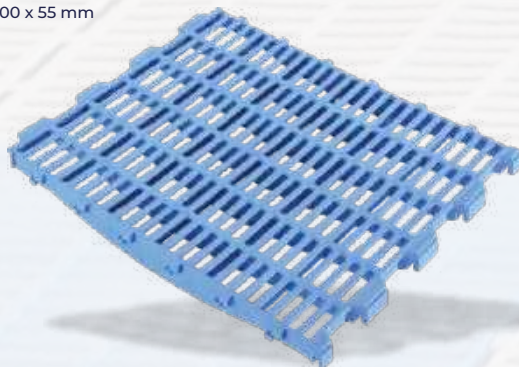

PISO CRECHE 40x50

Dimensões: 400 x 500 x 55 mm
Peso: 1,198 kg
Resistência: 270 kg
Cor: Azul