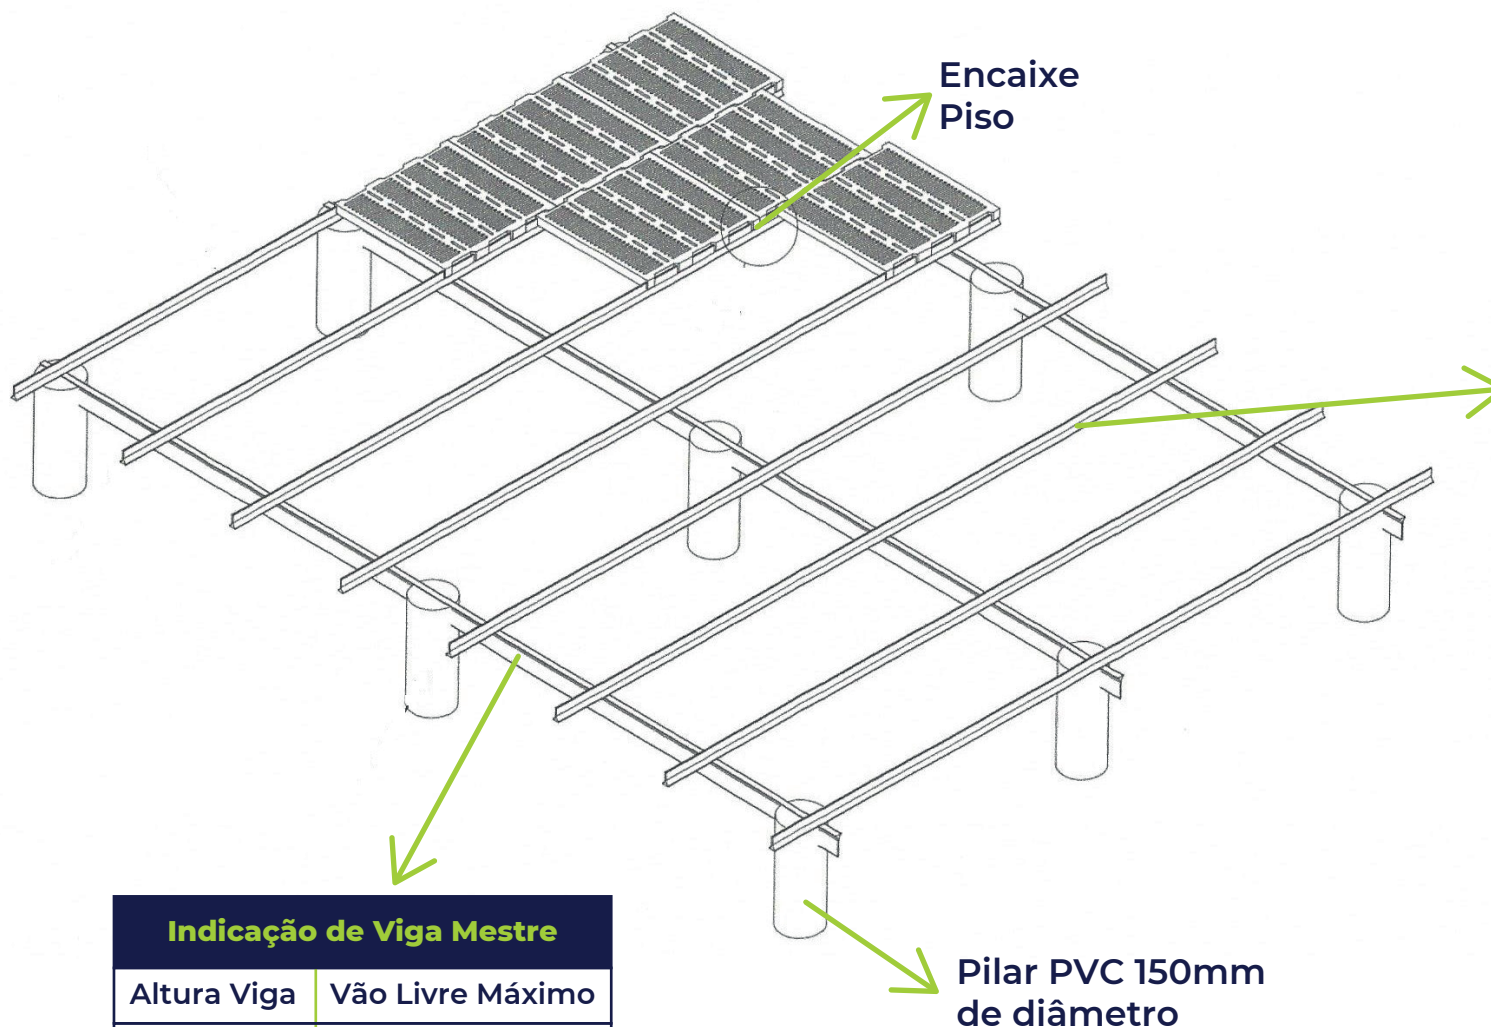

MANUAL DE INSTALAÇÃO DE VIGAS DE FIBRA DE VIDRO

WhatsApp: +55 (54) 3027-8884 | comercial@ntc.ind.br | www.ntc.ind.br

Rodovia RS 122, km 69,92 | nº 6390 | Desvio Rizzo | CEP: 95110-310 | Caxias do Sul/RS | Brasil

ORIENTAÇÕES PARA INSTALAÇÃO EM CRECHES E MATERNIDADES DE SUÍNOS

Indicação de Viga Mestre	
Altura Viga	Vão Livre Máximo
12 cm	200 cm
10 cm	180 cm

* Como alternativa, você pode utilizar as vigas de fibra de vidro de 10cm e 12cm de altura como vigas mestres

Viga de Sustentação dos Pisos para Creche	
Altura Viga	Vão Livre Máximo
7 cm	190 cm
6 cm	160 cm
4 cm	130 cm

Viga de Sustentação dos Pisos para Maternidade	
Altura Viga	Vão Livre Máximo
10 cm	210 cm
12 cm	240 cm